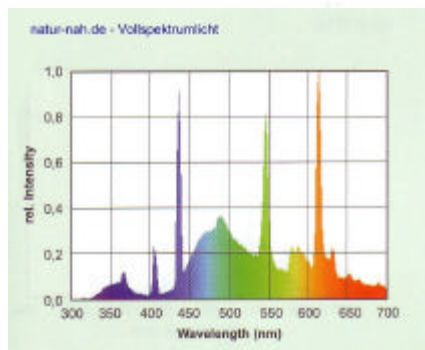

Allgemeines

Vollspektrale Leuchtstoffröhren von natur-nah.de® gibt es in allen üblichen Längen und Formaten. Die heute noch am meisten eingesetzten T8-Röhren mit 26 mm Durchmesser können problemlos sowohl mit KVG (konventionellen Vorschaltgeräten) als auch mit EVG (elektronischen Vorschaltgeräten) betrieben werden. Technische Änderungen an den Leuchten sind nicht erforderlich!

Auch die moderneren T5-Röhren mit 16 mm Durchmesser werden in den Leuchten einfach ausgetauscht - fertig.

natur-nah.de bietet ausschließlich laborgeprüfte Leuchtmittel an, die in Deutschland hergestellt werden und nachweislich ein tageslichtähnliches Licht abgeben.

Grafik direkt vom Herstellungswerk
- grafisch NICHT bearbeitet! -

Leuchtstoffröhren "natur-nah.de"

Art.Nr.	Leistg. in Watt	Lichtstrom in Lumen	Sockel	Länge in mm	Durchm. in mm	Farbtemp. in Kelvin	Farb-wiedergabe CRI	Lebensd. in Std.
1614	14	925	G5	549	16	5800	93	20000
1621	21	1450	G5	849	16	5800	93	20000
1628	28	2000	G5	1149	16	5800	93	20000
1635	35	2500	G5	1449	16	5800	93	20000
1624	24	1400	G5	549	16	5800	93	20000
1639	39	2450	G5	849	16	5800	93	20000
1649	49	3400	G5	1449	16	5800	93	20000
1654	54	3500	G5	1149	16	5800	93	20000
1680	80	4900	G5	1449	16	5800	93	20000
2615	15	750	G13	438	26	5800	93	10-20000
2618	18	1150	G13	590	26	5800	93	10-20000
2630	30	2000	G13	895	26	5800	93	10-20000
2637	36	2800	G13	970	26	6000	92	10-20000
2636	36	2050	G13	1200	26	5800	93	10-20000
2658	58	4500	G13	1500	26	5800	93	10-20000