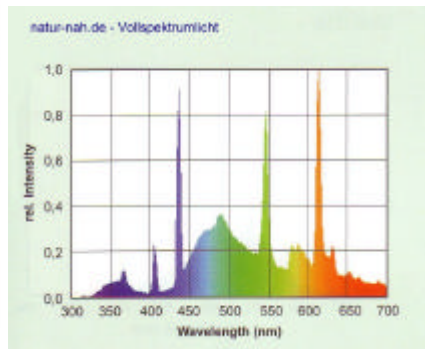

## Allgemeines

Vollspektrale Energiesparlampen von natur-nah.de<sup>®</sup> gibt es in den heute üblichen Fassungen und Lichtstärken. Unsere Vollspektrumlampen sind ausschließlich mit einem EVG (elektronischen Vorschaltgerät) ausgestattet. natur-nah.de bietet ausschließlich laborgeprüfte Leuchtmittel an, die überwiegend in Deutschland hergestellt werden und nachweislich ein tageslichtähnliches Licht abgeben.

Grafik direkt vom Herstellungswerk  
- grafisch NICHT bearbeitet! -

## Energiesparlampe "natur-nah.de" - nicht dimmbar

Art. Nr.	Leistg.	Sockel	Vergleich Glühlampe	Lumen	Lebensd.	Schalt- zyklen	Kelvin	Sek. bis 60% hell	Länge Ø in mm	Queck- silber	Farb- wiederg
1415	15 W	E14	~ 42 W	540	10.000 h	>10.000	5500	< 60 Sek.	42 130	3,5 mg	1A
1009	9 W	E27	~ 38 W	400	15.000 h	>10.000	5800	< 60 Sek	60 118	3,5 mg	1A
1011	11 W	E27	~ 43 W	550	15.000 h	>10.000	5800	< 60 Sek	60 123	3,5 mg	1A
1015	15 W	E27	~ 55 W	725	15.000 h	>10.000	5800	< 60 Sek	60 132	3,5 mg	1A
1020	20 W	E27	~ 73 W	950	15.000 h	>10.000	5800	< 60 Sek	60 140	3,5 mg	1A
1023	23 W	E27	~ 80 W	1100	15.000 h	>10.000	5800	< 60 Sek	60 152	3,5 mg	1A